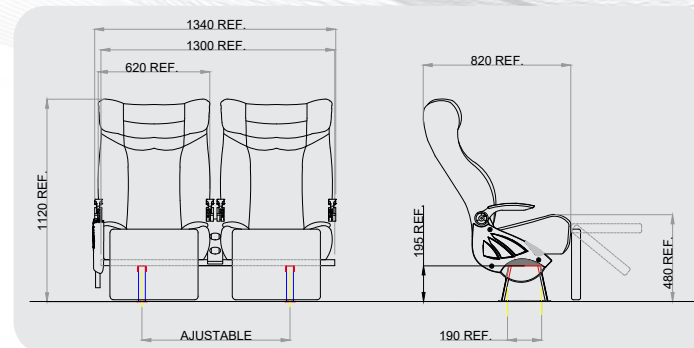

## Dimensiones:

Ancho Total: 1300 mm. / Alto Total: 1120 mm. / Peso aprox. 60 kg.

FOTO SOLO ILUSTRATIVA

EN CASO DE QUE LE INTERESE LA VESTIDURA, FAVOR DE PREGUNTARLE A SU ASESOR DE VENTAS SI SE ENCUENTRA DISPONIBLE.

## OPCIONAL:

Revistero de bandastick o maya, portavasos, pantalla trasera en respaldo, soporte USB, bordado en respaldo personalizado, cinturón de seguridad (2 puntos retráctil, 3 puntos retráctil o 2 puntos fijos), reposapierna y descansapie.